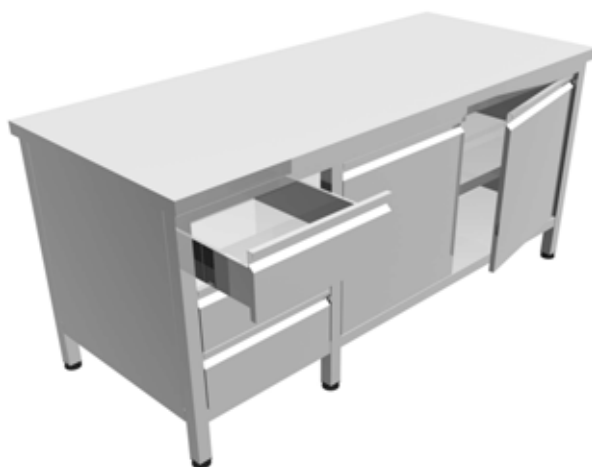

Skříňový stůl s křídlovými dveřmi a zásuvkovým blokem R1.10

- základní výška stolu 900mm
- výšková stavitelnost
- opláštění stolu ze tří stran
- zásuvkový blok, 3 zásuvky hl. 110mm
- vpředu křídlové dveře
- vyndavací police
- L - blok vlevo
- P - blok vpravo
- standardní odsazení desky vůči podnoží
  - vpředu 20mm
  - vzadu 20mm
  - vlevo 10mm
  - vpravo 10mm

Délka (mm)	Hloubka 600mm	Hloubka 700mm	Hloubka 800mm	Počet dveří
	Cena	Cena	Cena	
800	27 200 Kč	28 200 Kč	29 200 Kč	1
900	27 800 Kč	28 600 Kč	29 800 Kč	1
1000	28 400 Kč	29 100 Kč	30 400 Kč	1
1100	29 500 Kč	30 300 Kč	31 600 Kč	2
1200	30 300 Kč	31 000 Kč	32 300 Kč	2
1300	31 000 Kč	31 700 Kč	33 000 Kč	2
1400	31 700 Kč	32 400 Kč	33 700 Kč	2
1500	32 400 Kč	33 100 Kč	34 500 Kč	2
1600	33 100 Kč	33 900 Kč	35 200 Kč	2
1700	33 900 Kč	34 500 Kč	36 000 Kč	2
1800	34 500 Kč	35 200 Kč	36 800 Kč	2
1900	35 200 Kč	36 000 Kč	37 400 Kč	2
2000	36 500 Kč	37 200 Kč	38 800 Kč	2

**Doplňující nabídka:
(nutno uvést v objednávce)**

- jiná výška stolu
- změna délky (cena nejbližší vyšší)
- změna šířky (cena nejbližší vyšší)
- lemy na vybraných stranách stolu - standardní výška lemu 40mm
- uzamykání stolu, zásuvek
- jiný typ zásuvkového bloku

**Provedení z nerezového materiálu vhodného pro potravinářské provozy.
Pracovní deska je podlepena dřevotřískou a opatřena ochranným nátěrem.**