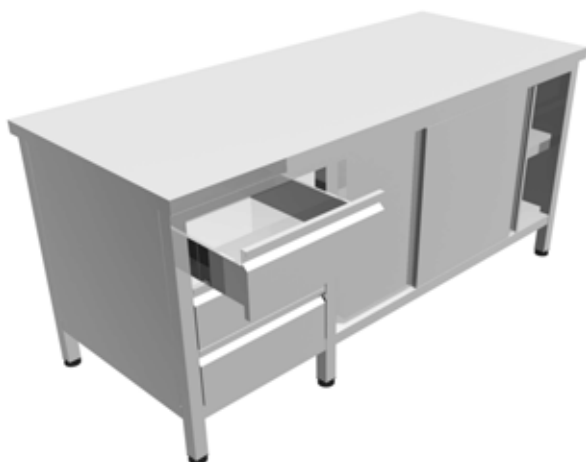

Provedení z nerezového materiálu vhodného pro potravinářské provozy.
Pracovní deska je podlepena dřevotřískou a opatřena ochranným nátěrem.

Skříňový stůl se zásuvkovým blokem

R1.8

- základní výška stolu 900mm
- výšková stavitelnost
- opláštění stolu ze tří stran
- zásuvkový blok, 3 zásuvky hl. 110mm
- L - blok vlevo
- P - blok vpravo
- standardní odsazení desky vůči podnoží
 - vpředu 20mm
 - vzadu 20mm
 - vlevo 10mm
 - vpravo 10mm

Provedení z nerezového materiálu vhodného pro potravinářské provozy.
Pracovní deska je podlepena dřevotřískou a opatřena ochranným nátěrem.

Skříňový stůl s posuvnými dveřmi a zásuvkovým blokem

R1.9

- základní výška stolu 900mm
- výšková stavitelnost
- opláštění stolu ze tří stran
- zásuvkový blok, 3 zásuvky hl. 110mm
- vpředu posuvné dveře
- vyndavací police
- L - blok vlevo
- P - blok vpravo
- standardní odsazení desky vůči podnoží
 - vpředu 20mm
 - vzadu 20mm
 - vlevo 10mm
 - vpravo 10mm