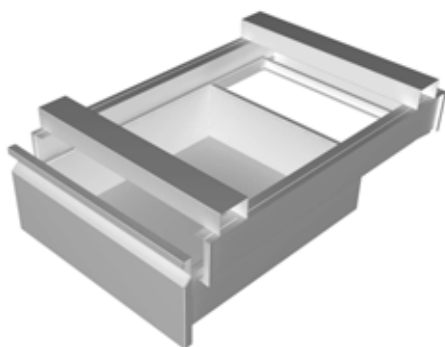

Zásuvka pod pracovní desku

R1.23

Délka (mm)	Hloubka stolu 600mm		Hloubka stolu 700mm		Hloubka stolu 800mm	
394	cena	3 600 Kč	cena	3 900 Kč	cena	4 200 Kč
434		3 900 Kč		4 200 Kč		4 400 Kč